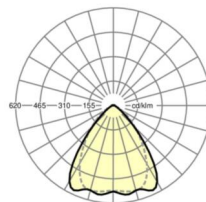

Механика

цвет корпуса	белый стандартный для электротехники RAL 9016
размеры (LxWxH/DxH)	1531mm x 55mm x 37mm
вес (нетто)	1.65kg
Вид монтажа	сборка трековых систем, световая структура

DEEP-LINK

<https://www.regiolux.de/ru/article/19530004170>

Ссылка	LED 8000lm 865
ηLB	100 %
Φ ↓/↑	98 % / 2 %
UGR поп./вдоль	20.5 / 21.2

размеры

L	1531 mm	Длина
B	55 mm	Ширина
H	37 mm	Высота